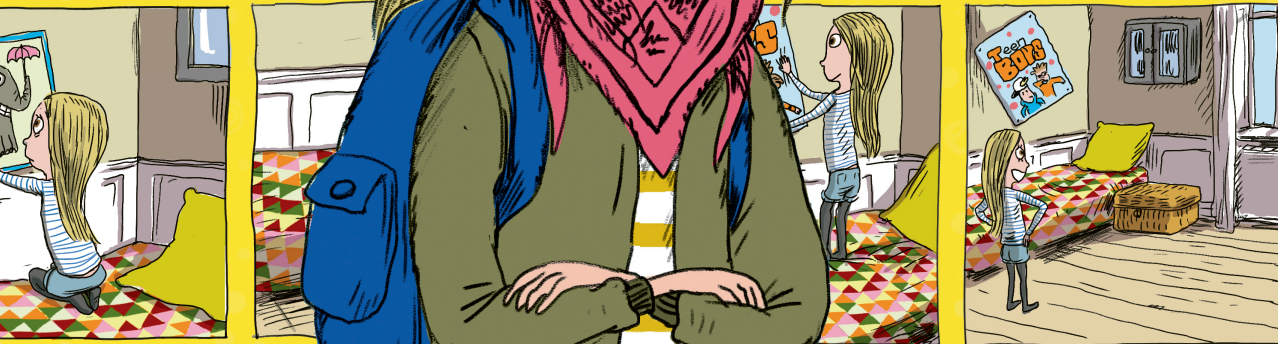

Sabine Lemire · Rasmus Bregnhøj

Mira

#familie

#leben

#chaos

DOPPEL
BAND

dtv